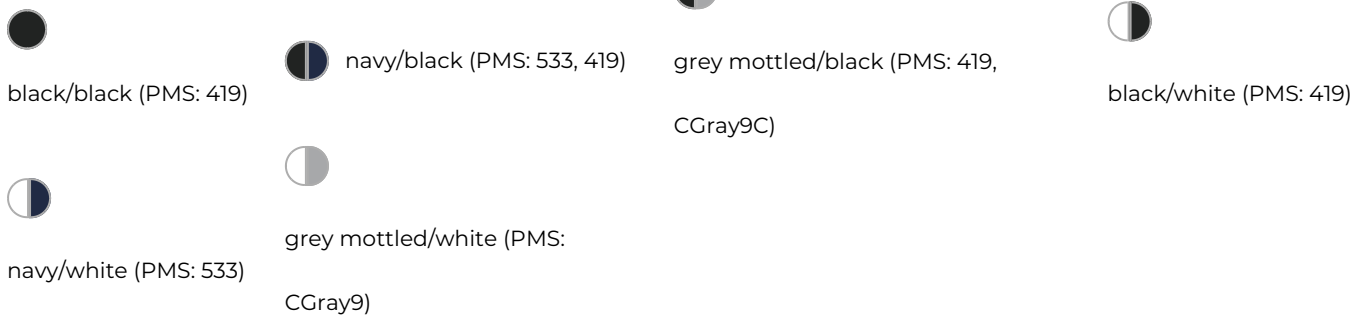

KM 31 Trucker Mesh Cap

- Deze trendy cap met 5 panelen is gemaakt van gerecycled polyester.
- Het heeft een gebolde piek.
- De trucker cap heeft mesh en ventileert.
- Gemakkelijk te verstellen via het click & snap systeem.
- Draagcomfort door de geïntegreerde zweetband.
- Er zijn 6 decoratieve naden.
- Borduur de cap naar wens.

Beschikbare maten

1SIZE

Beschikbare kleuren

Specificaties

Merk	Karlowsky
Categorie	
Artikelcode	KM 31
Grammage (gr/m²)	210
Gewicht	87 gr
Materiaal	100% polyester (recycled)
Aantal in binnenvpakking	1
Land van herkomst	China
Mogelijke bewerkingen	Embroidery