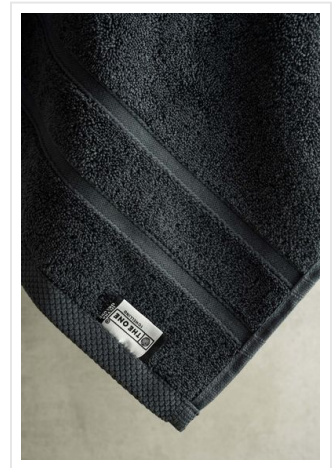

T1-ULTRA40 Ultra Deluxe Guest Towel 40 x 60 cm

- De ultra luxe gastendoek van 40 x 60 cm is ideaal voor iedere badkamer, keuken of toiletruimte.
- Geniet van de extreme zachtheid door een stofdikte van 675 gr/m².
- De stof absorbeert goed.
- Met een handig ophanglusje.
- Kies uit een van de kleuren geïnspireerd op Latijns-Amerika.

Beschikbare maten

1SIZE

Beschikbare kleuren

- | | | | |
|--|--|--|--|
|  anthracite (PMS: 2336) |  navy (PMS: navy 282) |  olive green (PMS: 574) |  salmon (PMS: 196) |
|  taupe (PMS: 408) |  white (PMS: -) |  silvergrey (PMS: 428) |  gold yellow (PMS: 143) |
|  black (PMS: Black 6) | | | |

Specificaties

Merk	The One Toweling
Categorie	Wonen
Artikelcode	T1-ULTRA40
Formaat	40x60cm
Grammage (gr/m²)	675
Gewicht	162 gr
Materiaal	100% Katoen
Aantal in binnenverpakking	5
Artikelen in omdoos	100
Land van herkomst	Pakistan
Mogelijke bewerkingen	Embroidery