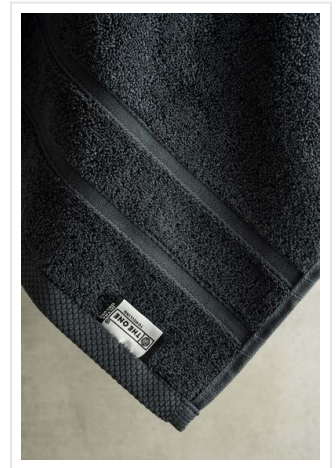

T1-ULTRA40 Ultra Deluxe Guest Towel 40 x 60 cm

- De ultra luxe gastendoek van 40 x 60 cm is ideaal voor iedere badkamer, keuken of toiletruimte.
- Geniet van de extreme zachtheid door een stofdikte van 675 gr/m².
- De stof absorbeert goed.
- Met een handig ophanglusje.
- Kies uit een van de kleuren geïnspireerd op Latijns-Amerika.

Beschikbare maten

1SIZE

Beschikbare kleuren

- | | | | |
|--|--|--|--|
|  anthracite (PMS: 2336) |  navy (PMS: navy 282) |  olive green (PMS: 574) |  salmon (PMS: 196) |
|  taupe (PMS: 408) |  white (PMS: -) |  silvergrey (PMS: 428) |  gold yellow (PMS: 143) |
|  black (PMS: Black 6) | | | |

Specificaties

Merk	The One Toweling
Categorie	Ultra Deluxe handdoek
Artikelcode	T1-ULTRA40
Formaat	40x60cm
Grammage (gr/m²)	675
Gewicht	162 gr
Materiaal	100% cotton
Aantal in binnenverpakking	5
Artikelen in omdoos	100
Land van herkomst	Pakistan
Mogelijke bewerkingen	Embroidery