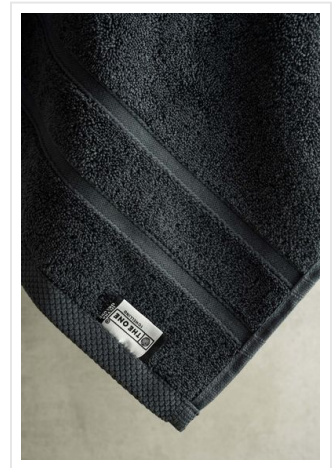

T1-ULTRA40 Ultra Deluxe Guest Towel 40 x 60 cm

- De ultra luxe gastendoek van 40 x 60 cm is ideaal voor iedere badkamer, keuken of toiletruimte.
- Geniet van de extreme zachtheid door een stofdikte van 675 gr/m².
- De stof absorbeert goed.
- Met een handig ophanglusje.
- Kies uit een van de kleuren geïnspireerd op Latijns-Amerika.

Beschikbare maten

1SIZE

Beschikbare kleuren

- | | | | |
|--|--|--|--|
|  anthracite (PMS: 2336) |  navy (PMS: navy 282) |  olive green (PMS: 574) |  salmon (PMS: 196) |
|  taupe (PMS: 408) |  white (PMS: -) |  silvergrey (PMS: 428) |  gold yellow (PMS: 143) |
|  black (PMS: Black 6) | | | |