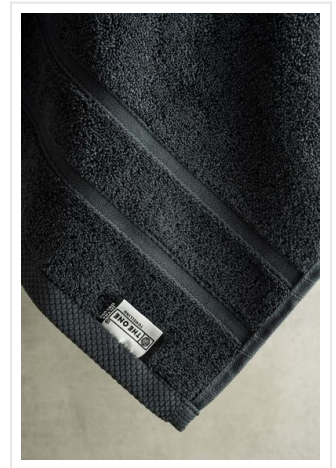

## T1-ULTRA40 Ultra Deluxe Guest Towel 40 x 60 cm

- De ultra luxe gastendoek van 40 x 60 cm is ideaal voor iedere badkamer, keuken of toiletruimte.
- Geniet van de extreme zachtheid door een stofdikte van 675 gr/m<sup>2</sup>.
- De stof absorbeert goed.
- Met een handig ophanglusje.
- Kies uit een van de kleuren geïnspireerd op Latijns-Amerika.

### Beschikbare maten

1SIZE

## Specificaties

<b>Merk</b>	The One Toweling
<b>Categorie</b>	Ultra Deluxe handdoek
<b>Artikelcode</b>	T1-ULTRA40
<b>Formaat</b>	40x60cm
<b>Grammage (gr/m<sup>2</sup>)</b>	675
<b>Gewicht</b>	162 gr
<b>Materiaal</b>	100% cotton
<b>Aantal in binnenverpakking</b>	5
<b>Artikelen in omdoos</b>	100
<b>Land van herkomst</b>	Pakistan
<b>Mogelijke bewerkingen</b>	Embroidery