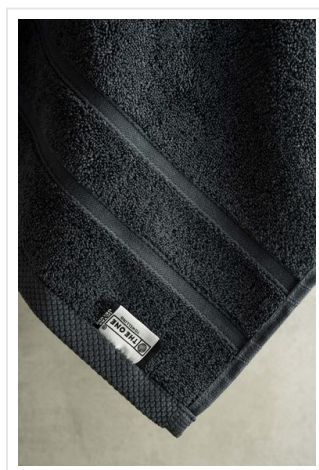

# T1-ULTRAWASH Ultra Deluxe Washcloth

- De ultra luxe washand van 16 x 21 cm is ideaal voor ieder lichaam.
- Geniet van de extreme zachtheid door een stofdikte van 675 gr/m2.
- De stof absorbeert goed.
- Met een handig ophanglusje.
- Kies uit een van de kleuren geïnspireerd op Latijns-Amerika.

## Beschikbare maten

1SIZE