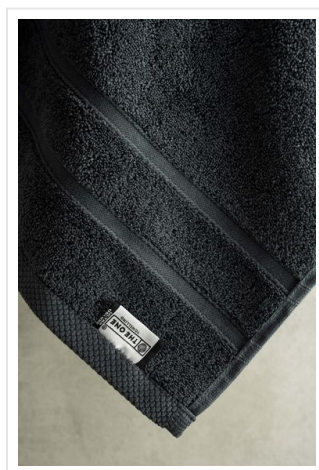

# T1-ULTRAWASH Ultra Deluxe Washcloth

- De ultra luxe washand van 16 x 21 cm is ideaal voor ieder lichaam.
- Geniet van de extreme zachtheid door een stofdikte van 675 gr/m2.
- De stof absorbeert goed.
- Met een handig ophanglusje.
- Kies uit een van de kleuren geïnspireerd op Latijns-Amerika.

## Beschikbare maten

1SIZE

## Specificaties

<b>Merk</b>	The One Toweling
<b>Categorie</b>	Washandjes
<b>Artikelcode</b>	T1-ULTRAWASH
<b>Formaat</b>	16x21cm
<b>Grammage (gr/m<sup>2</sup>)</b>	675
<b>Gewicht</b>	23 gr
<b>Materiaal</b>	100% cotton
<b>Aantal in binnenverpakking</b>	25
<b>Artikelen in omdoos</b>	250
<b>Land van herkomst</b>	Pakistan
<b>Mogelijke bewerkingen</b>	Embroidery