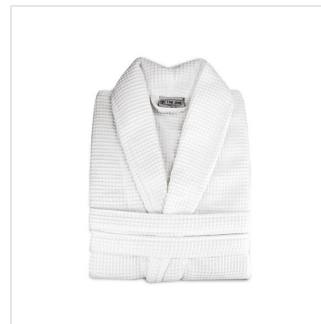

T1-BWAFFLE Waffle Bathrobe

- De wafel badjas heeft een licht gewicht.
- Het is daardoor ideaal in de sauna.
- De katoenen wafelstructuur voelt fijn aan.
- De badjas heeft een hoog absorptiegehalte.
- Afmeting L/XL: lengte: 120 cm, mouwlengte: 55 cm en borstomvang: 58 cm.

Beschikbare maten

L/XL

Beschikbare kleuren

 white (PMS: -) navy (PMS: 282) anthracite (PMS: 2336)

Specificaties

Merk	The One Toweling
Categorie	Badjassen
Artikelcode	T1-BWAFFLE
Grammage (gr/m²)	340, 230
Gewicht	450 gr
Materiaal	100% cotton
Aantal in binnenvpakking	1
Artikelen in omdoos	20
Land van herkomst	Pakistan
Mogelijke bewerkingen	Embroidery