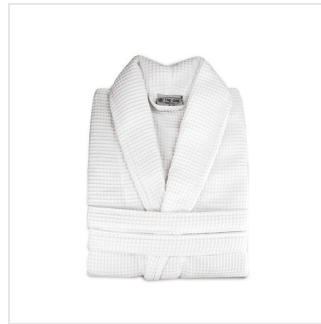

T1-BWAFFLE Waffle Bathrobe

- De wafel badjas heeft een licht gewicht.
- Het is daardoor ideaal in de sauna.
- De katoenen wafelstructuur voelt fijn aan.
- De badjas heeft een hoog absorptiegehalte.
- Afmeting L/XL: lengte: 120 cm, mouwlengte: 55 cm en borstomvang: 58 cm.

Beschikbare maten

L/XL

Beschikbare kleuren

 white (PMS: -) navy (PMS: 282) anthracite (PMS: 2336)

Specificaties

Merk	The One Toweling
Categorie	Badjassen
Artikelcode	T1-BWAFFLE
Grammage (gr/m²)	340, 230
Gewicht	450 gr
Materiaal	100% Katoen
Aantal in binnenvpakking	1
Artikelen in omdoos	20
Land van herkomst	Pakistan
Mogelijke bewerkingen	Embroidery