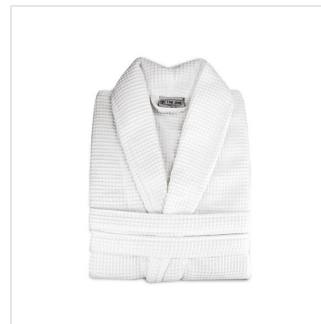

T1-BWAFFLE Waffle Bathrobe

- De wafel badjas heeft een licht gewicht.
- Het is daardoor ideaal in de sauna.
- De katoenen wafelstructuur voelt fijn aan.
- De badjas heeft een hoog absorptiegehalte.
- Afmeting L/XL: lengte: 120 cm, mouwlengte: 55 cm en borstomvang: 58 cm.

Beschikbare maten

L/XL

Beschikbare kleuren

 white (PMS: -) navy (PMS: 282) anthracite (PMS: 2336)

Specificaties

Merk	The One Toweling
Categorie	Badjassen
Artikelcode	T1-BWAFFLE
Grammage (gr/m²)	340, 230
Gewicht	450 gr
Materiaal	100% Katoen
Aantal in binnenvpakking	1
Artikelen in omdoos	20
Land van herkomst	Pakistan
Mogelijke bewerkingen	Embroidery