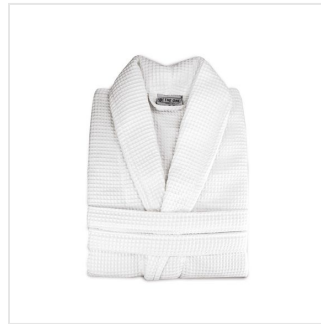

T1-BWAFFLE Waffle Bathrobe

- De wafel badjas heeft een licht gewicht.
- Het is daardoor ideaal in de sauna.
- De katoenen wafelstructuur voelt fijn aan.
- De badjas heeft een hoog absorptiegehalte.
- Afmeting L/XL: lengte: 120 cm, mouwlengte: 55 cm en borstomvang: 58 cm.

Beschikbare maten

L/XL

Beschikbare kleuren

 white (PMS: -) navy (PMS: 282) anthracite (PMS: 2336)

Specificaties

Merk	The One Toweling
Categorie	Badjassen
Artikelcode	T1-BWAFFLE
Grammage (gr/m²)	340, 230
Gewicht	450 gr
Materiaal	100% cotton
Aantal in binnenverpakking	1
Artikelen in omdoos	20
Land van herkomst	Pakistan
Mogelijke bewerkingen	Embroidery