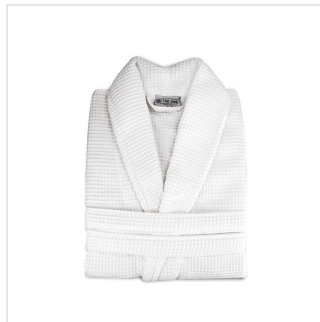

T1-BWAFFLE Waffle Bathrobe

- De wafel badjas heeft een licht gewicht.
- Het is daardoor ideaal in de sauna.
- De katoenen wafelstructuur voelt fijn aan.
- De badjas heeft een hoog absorptiegehalte.
- Afmeting L/XL: lengte: 120 cm, mouwlengte: 55 cm en borstomvang: 58 cm.

Beschikbare maten

L/XL

Beschikbare kleuren

white (PMS: -)

navy (PMS: 282)

anthracite (PMS: 2336)

Specificaties

Merk	The One Toweling
Categorie	Badjassen
Artikelcode	T1-BWAFFLE
Grammage (gr/m²)	340, 230
Gewicht	450 gr
Materiaal	100% cotton
Aantal in binnenverpakking	1
Artikelen in omdoos	20
Land van herkomst	Pakistan
Mogelijke bewerkingen	Embroidery