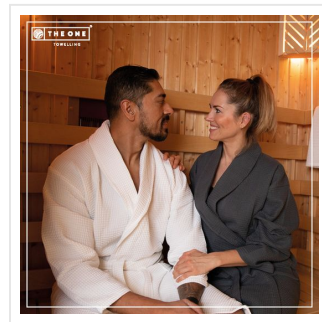

T1-BWAFFLE Waffle Bathrobe

- De wafel badjas heeft een licht gewicht.
- Het is daardoor ideaal in de sauna.
- De katoenen wafelstructuur voelt fijn aan.
- De badjas heeft een hoog absorptiegehalte.
- Afmeting L/XL: lengte: 120 cm, mouwlengte: 55 cm en borstomvang: 58 cm.

Beschikbare maten

L/XL

Beschikbare kleuren

white (PMS: -)

navy (PMS: 282)

anthracite (PMS: 2336)

Specificaties

Merk	The One Toweling
Categorie	Badjassen
Artikelcode	T1-BWAFFLE
Grammage (gr/m²)	340, 230
Gewicht	450 gr
Materiaal	100% cotton
Aantal in binnenverpakking	1
Artikelen in omdoos	20
Land van herkomst	Pakistan
Mogelijke bewerkingen	Embroidery