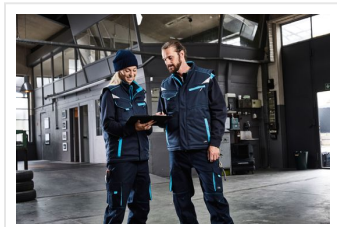

MB7937 Warm Knitted Cap

- Warm gebreide muts met Thinsulate™ voering.
- Grof gebreid met brede rand.
- Borduur de muts naar wens.

Beschikbare maten

1SIZE

Beschikbare kleuren

 dark grey melange (433)

 navy (296)