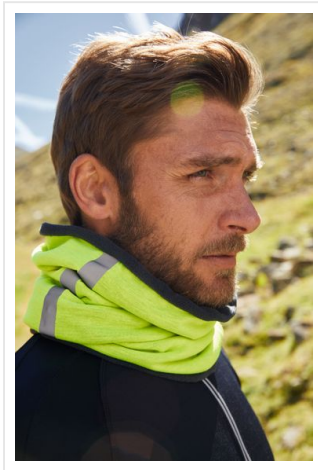

MB7300 Winter X-Tube

- Deze X-tube past over de nek.
- X-tube met reflectiestrepen.
- Warme fleecervoering.
- Erg elastische en vormvast single jersey.
- 30 x 50 cm.
- Borduur de X-tube naar wens.

Beschikbare maten