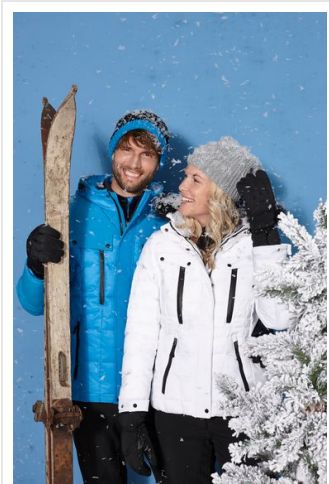

MB7103 Wintersport Hat

Gebreide muts met contrast rand

"Trendy, grof rib patroon"

Draagcomfort door fleeceband aan binnenzijde

"Kleur zwart, ook verkrijgbaar zonder contraststrepen"

Beschikbare maten

1SIZE

Beschikbare kleuren

● black/black (black)

● black/white (black)

Specificaties

Merk	Myrtle Beach
Categorie	Mutsen
Artikelcode	MB7103
Gewicht	82 gr
Materiaal	100% polyacryl
Aantal in binnenverpakking	12
Artikelen in omdoos	72
Land van herkomst	China
Mogelijke bewerkingen	Embroidery