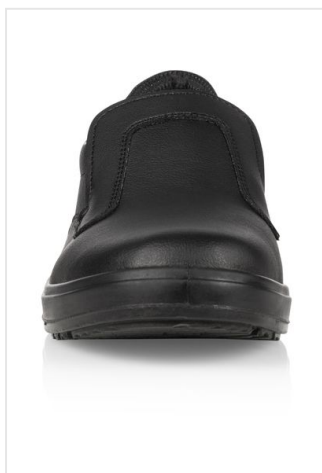

BS 50 Work Shoe Ozeanien

- Deze werkschoenen zijn unisex.
- Zonder bescherming in de neus.
- De hak is gesloten.
- De schoen is zacht, robuust en ademend.
- Permanente, antibacteriële voering.
- PE-binnenzool is anti-slip.
- Antistatische PU zool.
- Comfortabele pasvorm.
- Was de schoen tot 40 graden.

Beschikbare maten

35	36	37	38	39	40	41	42	43	44	45	46	47
----	----	----	----	----	----	----	----	----	----	----	----	----

Beschikbare kleuren

 black (PMS: 419)

Specificaties

Merk	Karlowsky
Categorie	Horeca schoenen
Artikelcode	BS 50
Gewicht	694 gr
Materiaal	imitation leather
Aantal in binnenverpakking	1
Land van herkomst	Albania