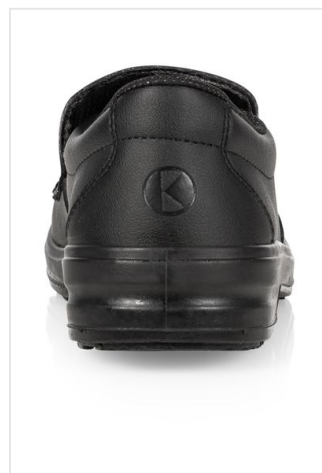

BS 50 Work Shoe Ozeanien

- Deze werkschoenen zijn unisex.
- Zonder bescherming in de neus.
- De hak is gesloten.
- De schoen is zacht, robuust en ademend.
- Permanente, antibacteriële voering.
- PE-binnenzool is anti-slip.
- Antistatische PU zool.
- Comfortabele pasvorm.
- Was de schoen tot 40 graden.

Beschikbare maten

35	36	37	38	39	40	41	42	43	44	45	46	47
----	----	----	----	----	----	----	----	----	----	----	----	----

Beschikbare kleuren

 black (PMS: 419)

Specificaties

Merk	Karlowsky
Categorie	Horeca schoenen
Artikelcode	BS 50
Gewicht	694 gr
Materiaal	imitation leather
Aantal in binnenverpakking	1
Land van herkomst	Albania