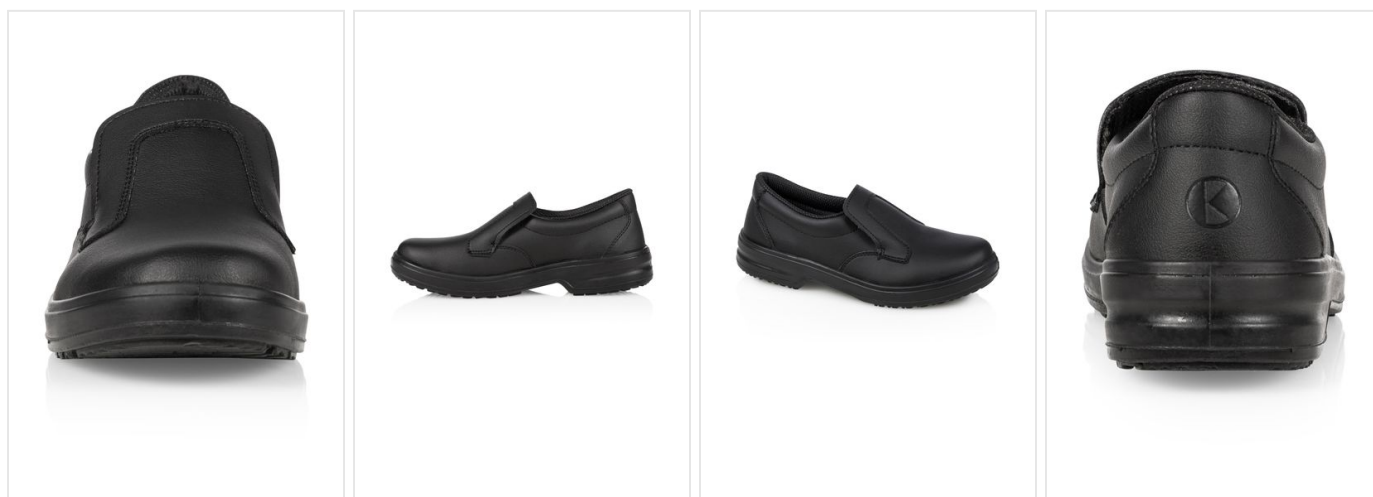

# BS 50 Work Shoe Ozeanien

- Deze werkschoenen zijn unisex.
- Zonder bescherming in de neus.
- De hak is gesloten.
- De schoen is zacht, robuust en ademend.
- Permanente, antibacteriële voering.
- PE-binnenzool is anti-slip.
- Antistatische PU zool.
- Comfortabele pasvorm.
- Was de schoen tot 40 graden.

## Beschikbare maten