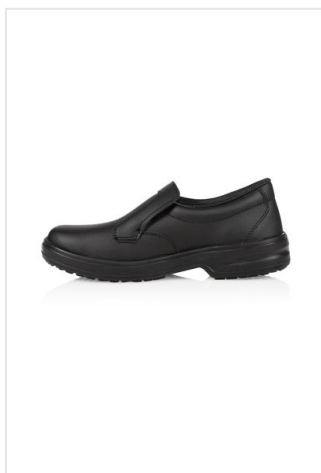

BS 50 Work Shoe Ozeanien

- Deze werkschoenen zijn unisex.
- Zonder bescherming in de neus.
- De hak is gesloten.
- De schoen is zacht, robuust en ademend.
- Permanente, antibacteriële voering.
- PE-binnenzool is anti-slip.
- Antistatische PU zool.
- Comfortabele pasvorm.
- Was de schoen tot 40 graden.

Beschikbare maten

35	36	37	38	39	40	41	42	43	44	45	46	47
----	----	----	----	----	----	----	----	----	----	----	----	----

Beschikbare kleuren

 black (PMS: 419)

Specificaties

Merk	Karlowsky
Categorie	Horeca schoenen
Artikelcode	BS 50
Gewicht	694 gr
Materiaal	imitation leather
Aantal in binnenverpakking	1
Land van herkomst	Albania