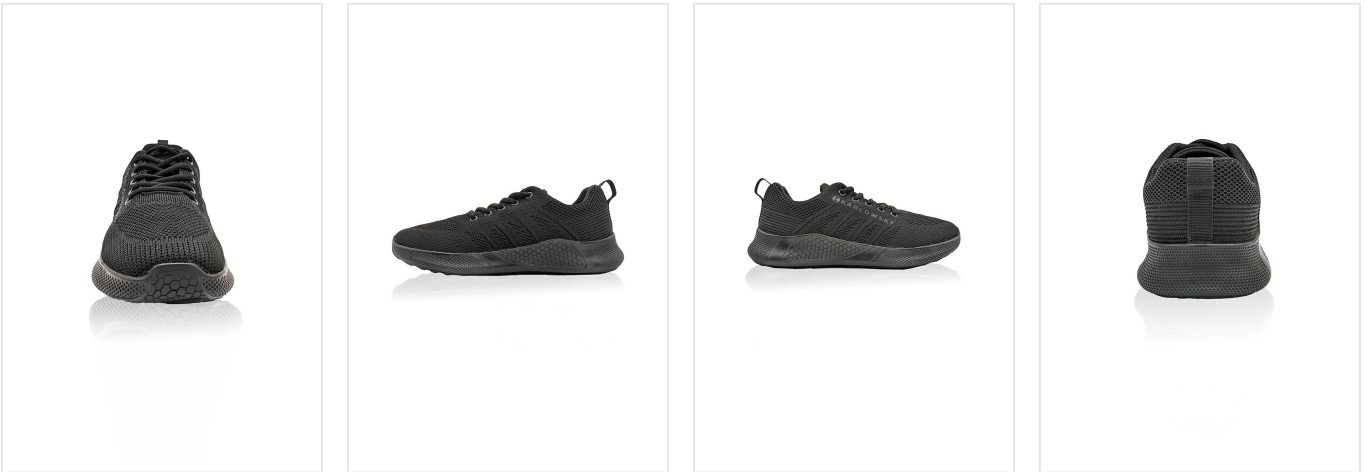

BS 1 Work Shoe Soft-Run

- Lichte sneakers.
- Voor man en vrouw.
- Geschikt in de horeca, keuken en meer.
- wasbaar tot 30 graden.
- Ademende stof.
- Zachte zolen.
- Non-slip PU rubberen zolen.

Beschikbare maten

Beschikbare kleuren

black (PMS: 419)

white (PMS: -)

Specificaties

Merk	Karlowsky
Categorie	Zorgkleding
Artikelcode	BS 1
Gewicht	0 gr
Materiaal	textile
Aantal in binnenverpakking	1
Land van herkomst	China