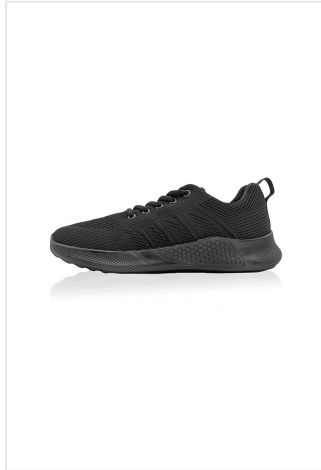

BS 1 Work Shoe Soft-Run

- Lichte sneakers.
- Voor man en vrouw.
- Geschikt in de horeca, keuken en meer.
- wasbaar tot 30 graden.
- Ademende stof.
- Zachte zolen.
- Non-slip PU rubberen zolen.

Beschikbare maten

Beschikbare kleuren

black (PMS: 419)

white (PMS: -)

Specificaties

Merk	Karlowsky
Categorie	Zorgkleding
Artikelcode	BS 1
Gewicht	0 gr
Materiaal	textile
Aantal in binnenverpakking	1
Land van herkomst	China