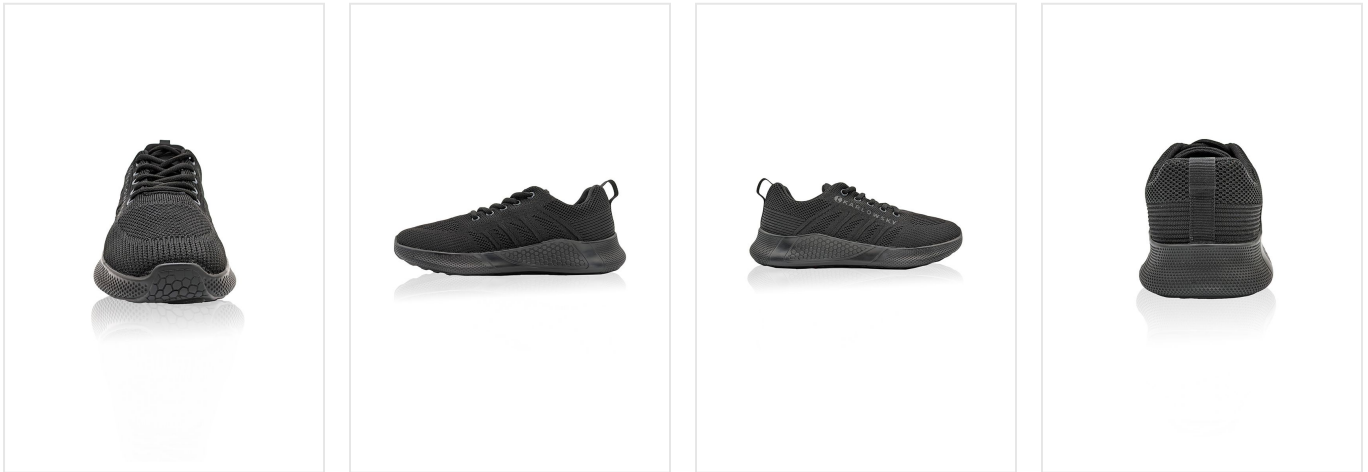

BS 1 Work Shoe Soft-Run

- Lichte sneakers.
- Voor man en vrouw.
- Geschikt in de horeca, keuken en meer.
- wasbaar tot 30 graden.
- Ademende stof.
- Zachte zolen.
- Non-slip PU rubberen zolen.

Beschikbare maten

Beschikbare kleuren

black (PMS: 419)

white (PMS: -)

Specificaties

Merk	Karlowsky
Categorie	Zorgkleding
Artikelcode	BS 1
Gewicht	0 gr
Materiaal	textile
Aantal in binnenverpakking	1
Land van herkomst	China