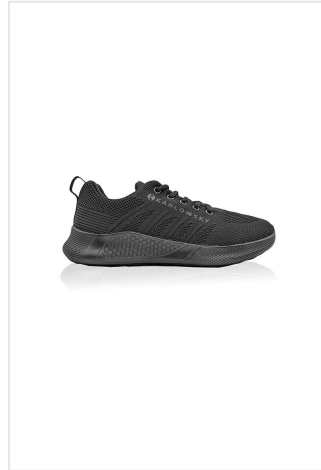

BS 1 Work Shoe Soft-Run

- Lichte sneakers.
- Voor man en vrouw.
- Geschikt in de horeca, keuken en meer.
- wasbaar tot 30 graden.
- Ademende stof.
- Zachte zolen.
- Non-slip PU rubberen zolen.

Beschikbare maten

Beschikbare kleuren

black (PMS: 419)

white (PMS: -)

Specificaties

Merk	Karlowsky
Categorie	Zorgkleding
Artikelcode	BS 1
Gewicht	0 gr
Materiaal	textile
Aantal in binnenverpakking	1
Land van herkomst	China