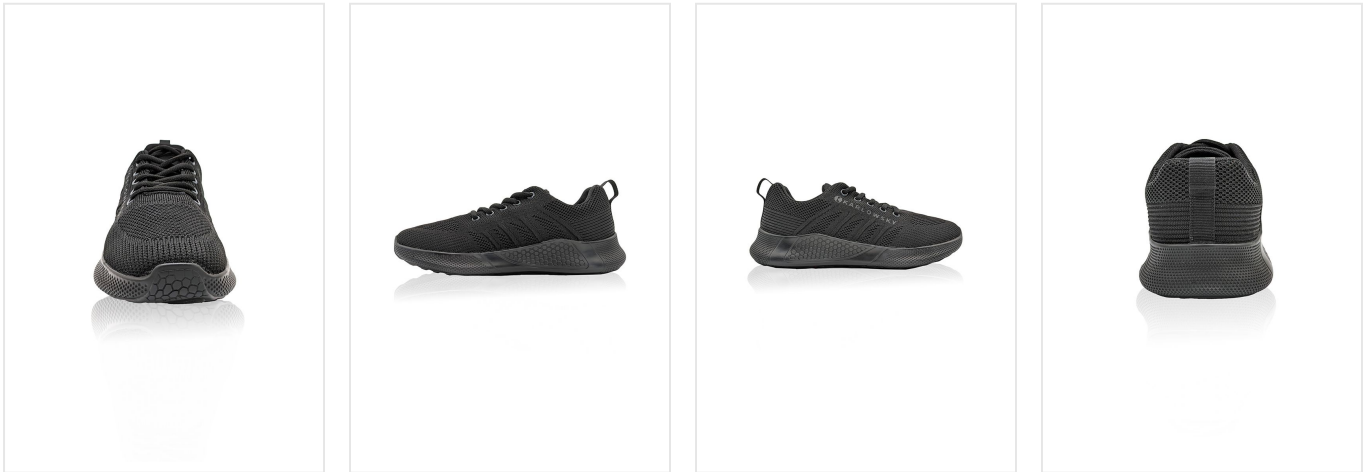

## BS 1 Work Shoe Soft-Run

- Lichte sneakers.
- Voor man en vrouw.
- Geschikt in de horeca, keuken en meer.
- wasbaar tot 30 graden.
- Ademende stof.
- Zachte zolen.
- Non-slip PU rubberen zolen.

### Beschikbare maten

### Beschikbare kleuren

black (PMS: 419)

white (PMS: -)