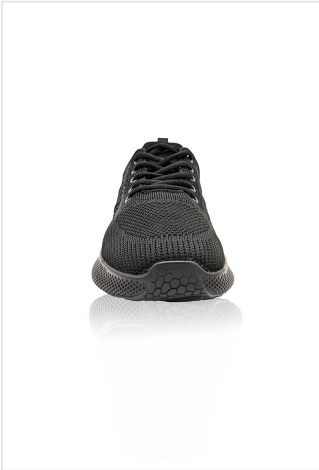

BS 1 Work Shoe Soft-Run

- Lichte sneakers.
- Voor man en vrouw.
- Geschikt in de horeca, keuken en meer.
- wasbaar tot 30 graden.
- Ademende stof.
- Zachte zolen.
- Non-slip PU rubberen zolen.

Beschikbare maten

Beschikbare kleuren

black (PMS: 419)

white (PMS: -)

Specificaties

Merk	Karlowsky
Categorie	Zorgkleding
Artikelcode	BS 1
Gewicht	0 gr
Materiaal	textile
Aantal in binnenverpakking	1
Land van herkomst	China