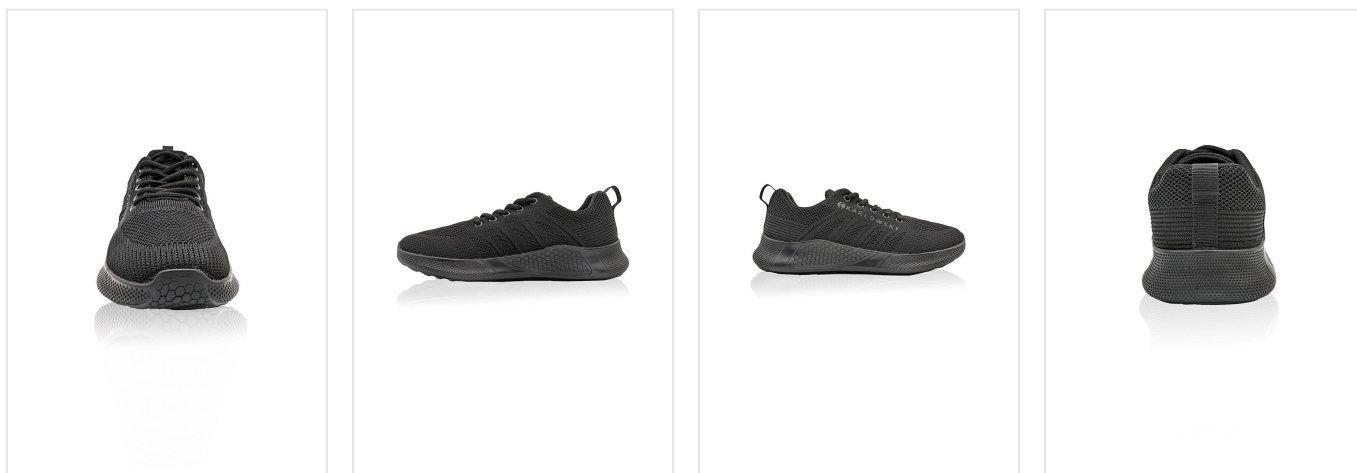

BS 1 Work Shoe Soft-Run

- Lichte sneakers.
- Voor man en vrouw.
- Geschikt in de horeca, keuken en meer.
- wasbaar tot 30 graden.
- Ademende stof.
- Zachte zolen.
- Non-slip PU rubberen zolen.

Beschikbare maten

Beschikbare kleuren

black (PMS: 419)

white (PMS: -)

Specificaties

Merk	Karlowsky
Categorie	Zorgkleding
Artikelcode	BS 1
Gewicht	0 gr
Materiaal	textile
Aantal in binnenvpakking	1
Land van herkomst	China