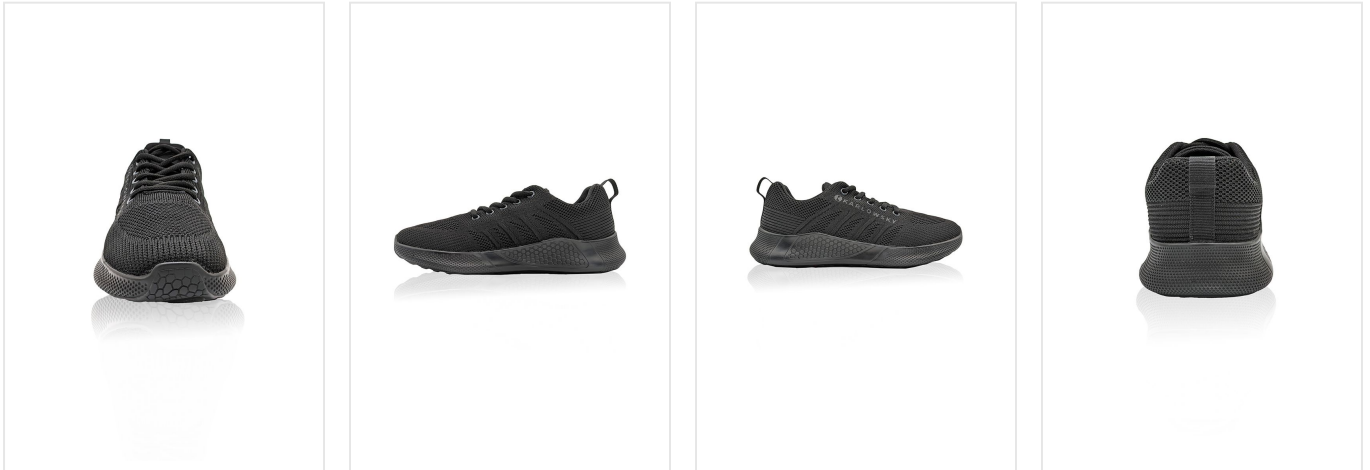

# BS 1 Work Shoe Soft-Run

- Lichte sneakers.
- Voor man en vrouw.
- Geschikt in de horeca, keuken en meer.
- wasbaar tot 30 graden.
- Ademende stof.
- Zachte zolen.
- Non-slip PU rubberen zolen.

## Beschikbare maten

## Beschikbare kleuren

black (PMS: 419)

white (PMS: -)