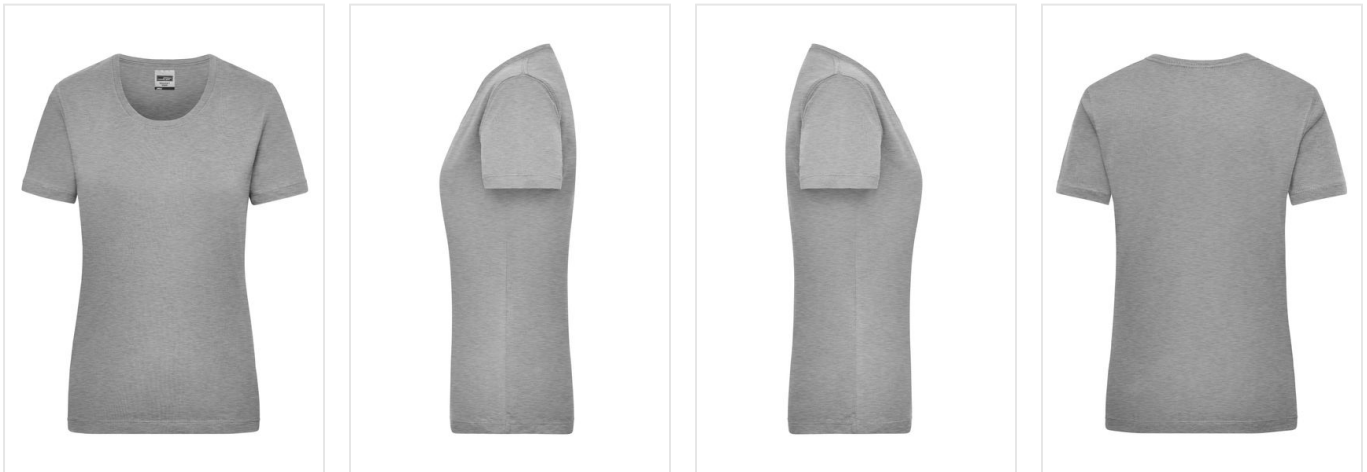

JN802 Workwear-T Women

- Dit T-shirt van single jersey behoudt zijn vorm.
- Het is geschikt voor zwaar werk in de zorg, bouw of tuin.
- Dit T-shirt is wasbaar tot 60 graden en kan in de droger.
- Het is licht getailleerd.
- Bedruk of borduur het T-shirt naar wens.

Beschikbare maten

Beschikbare kleuren

Specificaties

Merk	James & Nicholson
Categorie	Essential
Artikelcode	JN802
Grammage (gr/m²)	180
Gewicht	171 gr
Materiaal	100% cotton
Aantal in binnenvpakking	10
Artikelen in omdoos	100
Land van herkomst	Pakistan
Mogelijke bewerkingen	Embroidery, Transferprint