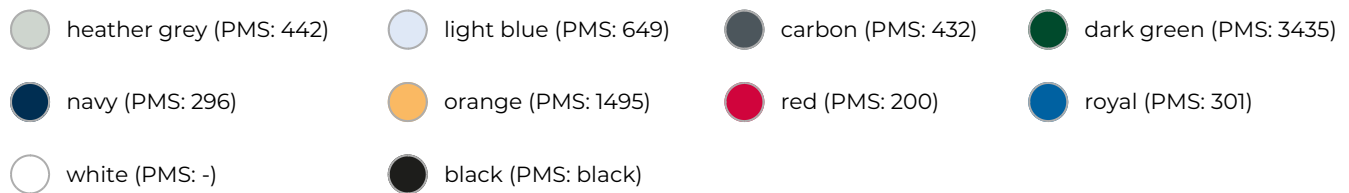

JN802 Workwear-T Women

- Dit T-shirt van single jersey behoudt zijn vorm.
- Het is geschikt voor zwaar werk in de zorg, bouw of tuin.
- Dit T-shirt is wasbaar tot 60 graden en kan in de droger.
- Het is licht getailleerd.
- Bedruk of borduur het T-shirt naar wens.

Beschikbare maten

Beschikbare kleuren

Specificaties

Merk	James & Nicholson
Categorie	Essential
Artikelcode	JN802
Grammage (gr/m²)	180
Gewicht	171 gr
Materiaal	100% cotton
Aantal in binnenvpakking	10
Artikelen in omdoos	100
Land van herkomst	Pakistan
Mogelijke bewerkingen	Embroidery, Transferprint