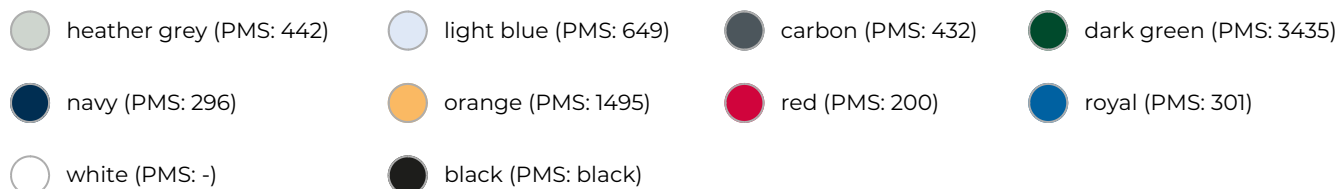

JN802 Workwear-T Women

- Dit T-shirt van single jersey behoudt zijn vorm.
- Het is geschikt voor zwaar werk in de zorg, bouw of tuin.
- Dit T-shirt is wasbaar tot 60 graden en kan in de droger.
- Het is licht getailleerd.
- Bedruk of borduur het T-shirt naar wens.

Beschikbare maten

Beschikbare kleuren

Specificaties

Merk	James & Nicholson
Categorie	Essential
Artikelcode	JN802
Grammage (gr/m²)	180
Gewicht	171 gr
Materiaal	100% cotton
Aantal in binnenverpakking	10
Artikelen in omdoos	100
Land van herkomst	Pakistan
Mogelijke bewerkingen	Embroidery, Transferprint