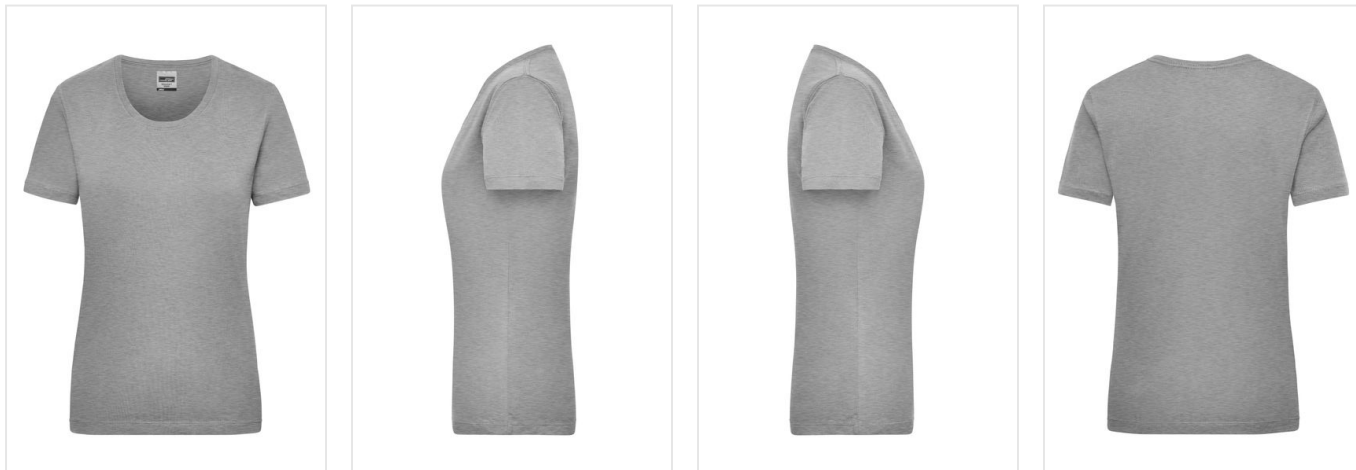

JN802 Workwear-T Women

- Dit T-shirt van single jersey behoudt zijn vorm.
- Het is geschikt voor zwaar werk in de zorg, bouw of tuin.
- Dit T-shirt is wasbaar tot 60 graden en kan in de droger.
- Het is licht getailleerd.
- Bedruk of borduur het T-shirt naar wens.

Beschikbare maten

Beschikbare kleuren

Specificaties

Merk	James & Nicholson
Categorie	Essential
Artikelcode	JN802
Grammage (gr/m²)	180
Gewicht	171 gr
Materiaal	100% cotton
Aantal in binnenverpakking	10
Artikelen in omdoos	100
Land van herkomst	Pakistan
Mogelijke bewerkingen	Embroidery, Transferprint