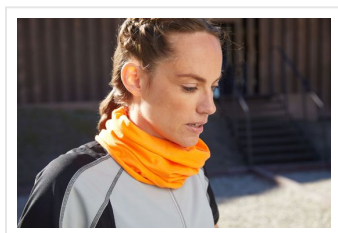

MB074 X-Tube Cotton

- Multifunctionele buisvormige stof met 12 draagopties.
- Zeer elastische jersey.
- Maat: circa 25 x 50 cm.

Beschikbare maten

1SIZE

Beschikbare kleuren

-  orange (1575)
-  navy (2767)
-  red (199)
-  turquoise (312)
-  royal (285)
-  white (-)
-  black (black)

Specificaties

Merk	Myrtle Beach
Categorie	Sjaals
Artikelcode	MB074
Grammage (gr/m²)	145
Gewicht	39 gr
Materiaal	95% cotton, 5% elastane
Aantal in binnenverpakking	10
Artikelen in omdoos	500
Land van herkomst	Bangladesch
Mogelijke bewerkingen	Embroidery, Transferprint