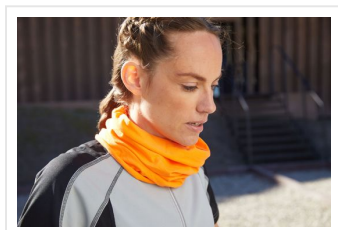

# MB074 X-Tube Cotton

- Multifunctionele buisvormige stof met 12 draagopties.
- Zeer elastische jersey.
- Maat: circa 25 x 50 cm.

## Beschikbare maten

1SIZE