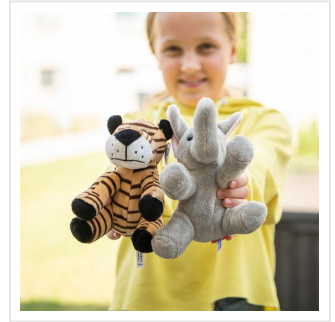

M160030 Zoo animal elefant Linus

- De knuffel olifant Linus is 18 cm groot.
- Personaliseer de knuffel met een bedrukt T-shirt, (driehoek)sjaal of label.
- De knuffel past alle kleding in maat S.

Beschikbare maten

1SIZE

Beschikbare kleuren

 grey (PMS: 7527)

Specificaties

| | |
|-----------------------------------|-------------|
| Merk | MBW |
| Categorie | Knuffels |
| Artikelcode | M160030 |
| Formaat | 5, 18x16x17 |
| Gewicht | 78 gr |
| Materiaal | |
| Aantal in binnenverpakking | 50 |
| Artikelen in omdoos | 50 |
| Land van herkomst | China |
| Mogelijke bewerkingen | Doming |