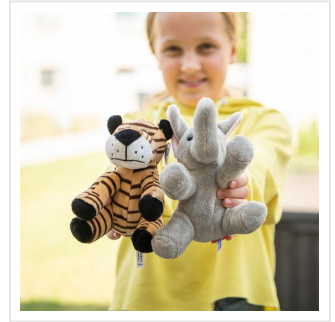

## M160030 Zoo animal elefant Linus

- De knuffel olifant Linus is 18 cm groot.
- Personaliseer de knuffel met een bedrukt [T-shirt](#), ([driehoek](#))[sjaal](#) of label.
- De knuffel past alle kleding in maat S.

### Beschikbare maten

1SIZE