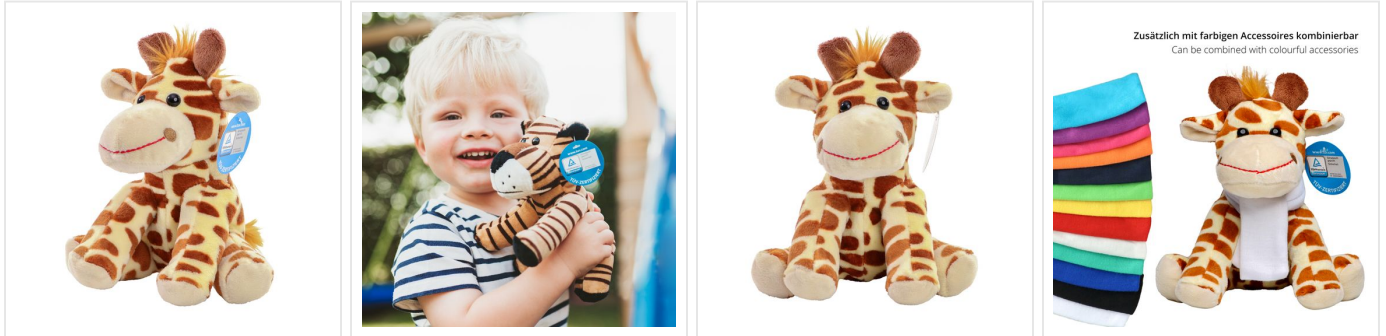

M160031 Zoo animal giraffe Gaby

- De knuffel giraf Gaby is 18 cm groot.
- Personaliseer de knuffel met een bedrukt T-shirt, (driehoek)sjaal of label.
- De knuffel past alle kleding in maat S.

Beschikbare maten

1SIZE

Beschikbare kleuren

 yellow/brown (7527)

Specificaties

Merk	MBW
Categorie	Knuffels
Artikelcode	M160031
Formaat	18, 5x17, 5x18
Gewicht	85 gr
Materiaal	polyester
Aantal in binnenverpakking	50
Artikelen in omdoos	50
Land van herkomst	China
Mogelijke bewerkingen	Doming