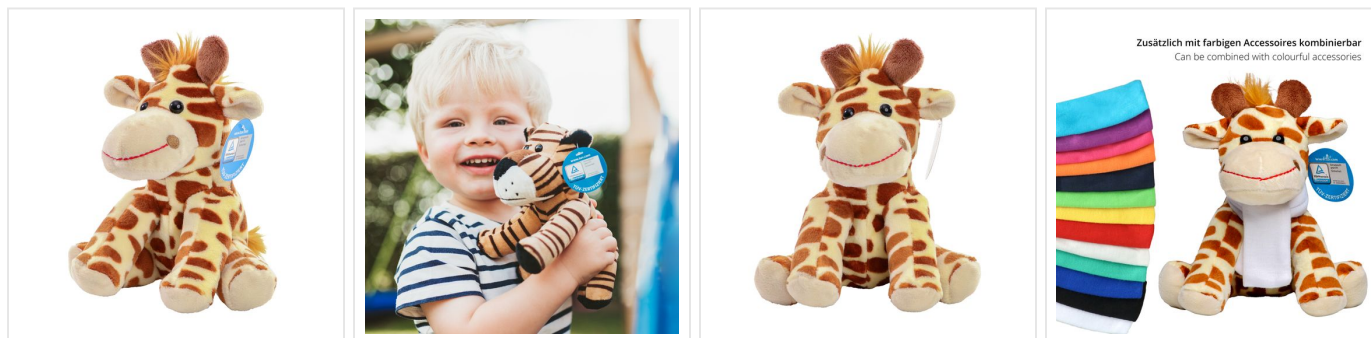

M160031 Zoo animal giraffe Gaby

- De knuffel giraf Gaby is 18 cm groot.
- Personaliseer de knuffel met een bedrukt T-shirt, (driehoek)sjaal of label.
- De knuffel past alle kleding in maat S.

Beschikbare maten

1SIZE

Beschikbare kleuren

 yellow/brown (7527)

Specificaties

Merk	MBW
Categorie	Knuffels
Artikelcode	M160031
Formaat	18, 5x17, 5x18
Gewicht	85 gr
Materiaal	polyester
Aantal in binnenverpakking	50
Artikelen in omdoos	50
Land van herkomst	China
Mogelijke bewerkingen	Doming