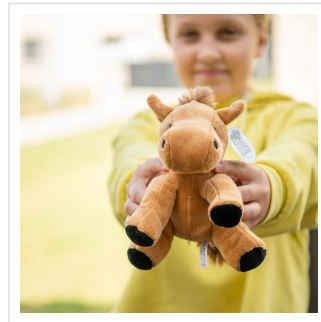

M160035 Zoo animal horse Claudia

- Het knuffel paard Claudia is 18 cm groot.
- Personaliseer de knuffel met een bedrukt T-shirt, (driehoek)sjaal of label.
- De knuffel past alle kleding in maat S.

Beschikbare maten

1SIZE

Beschikbare kleuren

 brown (PMS: 464)

Specificaties

Merk	MBW
Categorie	Knuffels
Artikelcode	M160035
Formaat	20x16x16
Gewicht	78 gr
Materiaal	
Aantal in binnenverpakking	50
Artikelen in omdoos	50
Land van herkomst	China
Mogelijke bewerkingen	Doming