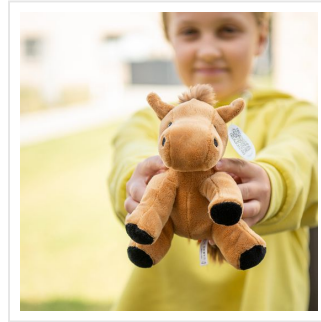

M160035 Zoo animal horse Claudia

- Het knuffel paard Claudia is 18 cm groot.
- Personaliseer de knuffel met een bedrukt T-shirt, (driehoek)sjaal of label.
- De knuffel past alle kleding in maat S.

Beschikbare maten

1SIZE

Beschikbare kleuren

 brown (PMS: 464)

Specificaties

Merk	MBW
Categorie	Knuffels
Artikelcode	M160035
Formaat	20x16x16
Gewicht	78 gr
Materiaal	
Aantal in binnenverpakking	50
Artikelen in omdoos	50
Land van herkomst	China
Mogelijke bewerkingen	Doming