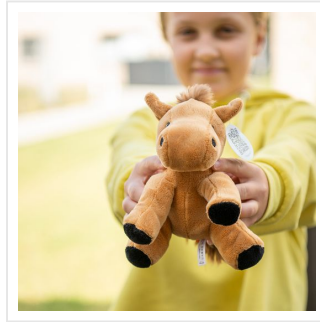

## M160035 Zoo animal horse Claudia

- Het knuffel paard Claudia is 18 cm groot.
- Personaliseer de knuffel met een bedrukt T-shirt, (driehoek)sjaal of label.
- De knuffel past alle kleding in maat S.

### Beschikbare maten

**1SIZE**