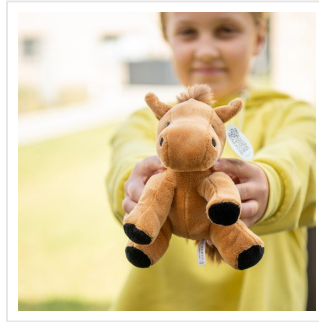

## M160035 Zoo animal horse Claudia

- Het knuffel paard Claudia is 18 cm groot.
- Personaliseer de knuffel met een bedrukt [T-shirt](#), [\(driehoek\)sjaal](#) of label.
- De knuffel past alle kleding in maat S.

### Beschikbare maten

**1SIZE**