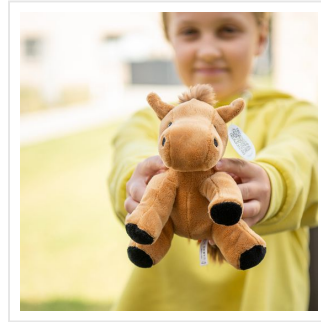

## M160035 Zoo animal horse Claudia

- Het knuffel paard Claudia is 18 cm groot.
- Personaliseer de knuffel met een bedrukt T-shirt, (driehoek)sjaal of label.
- De knuffel past alle kleding in maat S.

### Beschikbare maten

1SIZE