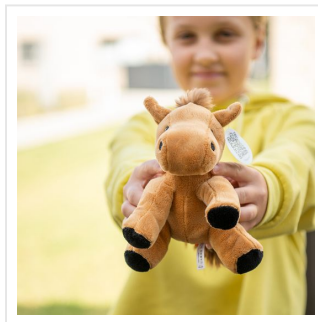

M160035 Zoo animal horse Claudia

- Het knuffel paard Claudia is 18 cm groot.
- Personaliseer de knuffel met een bedrukt T-shirt, (driehoek)sjaal of label.
- De knuffel past alle kleding in maat S.

Beschikbare maten

1SIZE

Beschikbare kleuren

 brown (PMS: 464)

Specificaties

Merk	mbw
Categorie	Knuffels
Artikelcode	M160035
Formaat	20x16x16
Gewicht	78 gr
Materiaal	100% Polyester, 50% of meer polyester
Aantal in binnenverpakking	50
Artikelen in omdoos	50
Land van herkomst	China
Mogelijke bewerkingen	Doming