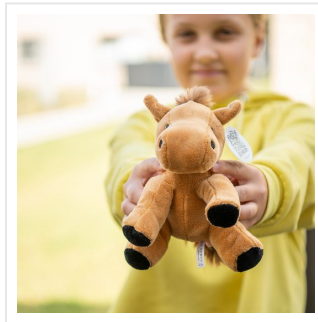

# M160035 Zoo animal horse Claudia

- Het knuffel paard Claudia is 18 cm groot.
- Personaliseer de knuffel met een bedrukt T-shirt, (driehoek)sjaal of label.
- De knuffel past alle kleding in maat S.

## Beschikbare maten

1SIZE